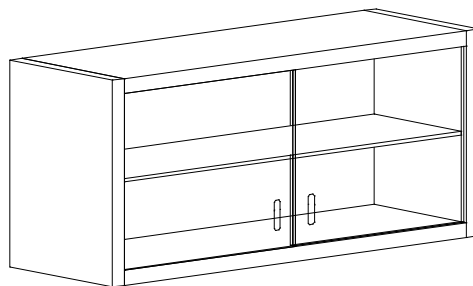

Wandhängeschränke

Höhe 600 - 650 mm (bitte angeben)

mit Flügeltür Typ: WHF			mit Glasflügeltür Typ: WHF-G		

Ausführung	Länge mm	Tiefe mm		Tiefe mm	
		350	400	350	400
		Preis €	Preis €	Preis €	Preis €
1-türig li./re.	400	417,-	440,-	450,-	476,-
	500	449,-	475,-	491,-	520,-
2-türig	600	482,-	509,-	532,-	564,-
	700	515,-	544,-	573,-	609,-
	800	548,-	578,-	615,-	653,-
	900	580,-	613,-	656,-	697,-
	1000	613,-	648,-	697,-	741,-
	1100	646,-	682,-	738,-	785,-
	1200	679,-	717,-	779,-	829,-
3-türig	1300	712,-	751,-	821,-	873,-
	1400	744,-	786,-	862,-	917,-
	1500	777,-	821,-	903,-	961,-
	1600	810,-	855,-	944,-	1.005,-
	1700	843,-	890,-	985,-	1.049,-
	1800	875,-	924,-	1.027,-	1.093,-
4-türig	1900	908,-	959,-	1.068,-	1.137,-
	2000	941,-	993,-	1.109,-	1.181,-
	2100	1.010,-	1.064,-	1.186,-	1.261,-
	2200	1.044,-	1.100,-	1.229,-	1.306,-
	2300	1.077,-	1.135,-	1.271,-	1.351,-
	2400	1.111,-	1.171,-	1.313,-	1.396,-
	2500	1.145,-	1.207,-	1.355,-	1.441,-

Verkleidung/Aufständigung/Beleuchtung Wandhängeschrank

	Preis €	
Aufständigung pro lfm	81,-	
Rückwandverkleidung bei freistehender Ausführung pro lfm	65,-	
Beleuchtung unter dem Wandhängeschrank mit Schalter u. CNS-Blende pro lfm	230,-	

Untergebaute Gewürzschütte 1/6 GN mit Bügelgriff

Maße	Preis €	
L265 x B162 x T100mm	73,-