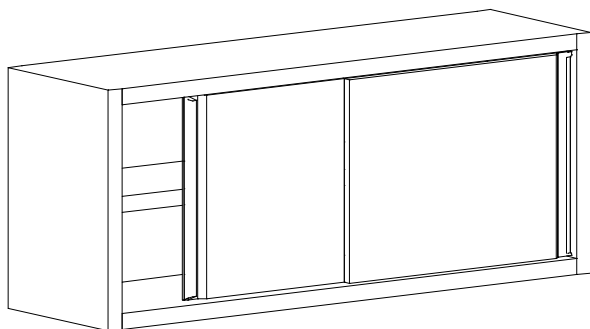

Wandhängeschränke		6
Wandhängeschränke mit Schiebetüren		6/1
Wandhängeschränke mit Glasschiebetüren		6/1
Wandhängeschränke offen		6/1
Wandhängeschränke mit Flügeltüren		6/2
Wandhängeschränke mit Glasflügeltüren		6/2
Verkleidung Wandhängeschränk		6/2
Aufständigung Wandhängeschränk		6/2
Beleuchtung Wandhängeschränk		6/2
Gewürzschütten		6/2
Lichtleisten		6/2
Rückwandverkleidung		6/2

Der Wandhängeschränkkorpus in selbsttragender Bauweise wird 4-seitig geschlossen gefertigt. Die Seitenwände sind doppelwandig mit einem Zwischenboden auf Auflagebolzen 3-fach höhenverstellbar.

Wandhängeschränke gibt es in den Ausführungen: offen, mit Flügeltüren, mit Schiebetüren, mit Glasflügeltüren oder mit Glasschiebetüren.

Auf Wunsch können Wandhängeschränke auch als Tischaufsatzschränk gefertigt werden, hierbei ist eine zusätzliche Schränkrückwand nötig.

Wandhängeschränke

Höhe 600 - 650 mm (bitte angeben)

mit Schiebtüren Typ: WHS

mit Glasschiebetüren Typ: WHS-G

Länge mm	Tiefe mm		Tiefe mm	
	350	400	350	400
	Preis €	Preis €	Preis €	Preis €
800	574,-	599,-	630,-	643,-
900	605,-	631,-	669,-	682,-
1000	635,-	663,-	709,-	722,-
1100	665,-	695,-	748,-	762,-
1200	695,-	726,-	788,-	801,-
1300	725,-	758,-	828,-	841,-
1400	755,-	790,-	867,-	881,-
1500	785,-	822,-	907,-	920,-
1600	816,-	853,-	946,-	960,-
1700	846,-	885,-	986,-	1.000,-
1800	876,-	917,-	1.026,-	1.039,-
1900	906,-	949,-	1.065,-	1.079,-
2000	936,-	980,-	1.105,-	1.119,-