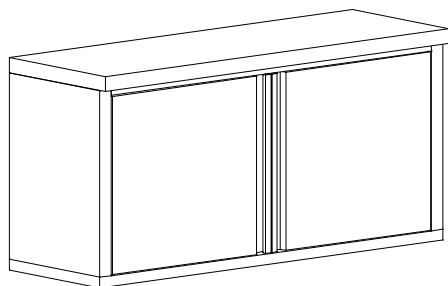

Wandhängeschränke

Höhe 600 - 650 mm (bitte angeben)

mit Flügeltür Typ: WHF			mit Glasflügeltür Typ: WHF-G		

Ausführung	Länge mm	Tiefe mm		Tiefe mm	
		350	400	350	400
		Preis €	Preis €	Preis €	Preis €
1-türig li./re.	400	417,-	440,-	450,-	476,-
	500	449,-	475,-	491,-	520,-
2-türig	600	482,-	509,-	532,-	564,-
	700	515,-	544,-	573,-	609,-
	800	548,-	578,-	615,-	653,-
	900	580,-	613,-	656,-	697,-
	1000	613,-	648,-	697,-	741,-
	1100	646,-	682,-	738,-	785,-
	1200	679,-	717,-	779,-	829,-
3-türig	1300	712,-	751,-	821,-	873,-
	1400	744,-	786,-	862,-	917,-
	1500	777,-	821,-	903,-	961,-
	1600	810,-	855,-	944,-	1.005,-
	1700	843,-	890,-	985,-	1.049,-
	1800	875,-	924,-	1.027,-	1.093,-
4-türig	1900	908,-	959,-	1.068,-	1.137,-
	2000	941,-	993,-	1.109,-	1.181,-
	2100	1.010,-	1.064,-	1.186,-	1.261,-
	2200	1.044,-	1.100,-	1.229,-	1.306,-
	2300	1.077,-	1.135,-	1.271,-	1.351,-
	2400	1.111,-	1.171,-	1.313,-	1.396,-
	2500	1.145,-	1.207,-	1.355,-	1.441,-

Verkleidung/Aufständigung/Beleuchtung Wandhängeschrank

	Preis €	
Aufständigung pro lfm	81,-	
Rückwandverkleidung bei freistehender Ausführung pro lfm	65,-	
Beleuchtung unter dem Wandhängeschrank mit Schalter u. CNS-Blende pro lfm	230,-	

Untergebaute Gewürzschütte 1/6 GN mit Bügelgriff

Maße	Preis €	
L265 x B162 x T100mm	73,-