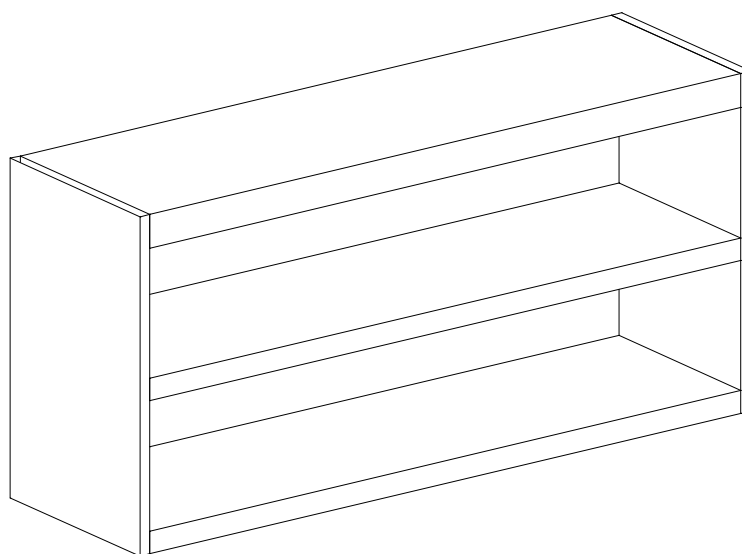

Höhe 600 - 650 mm (bitte angeben)