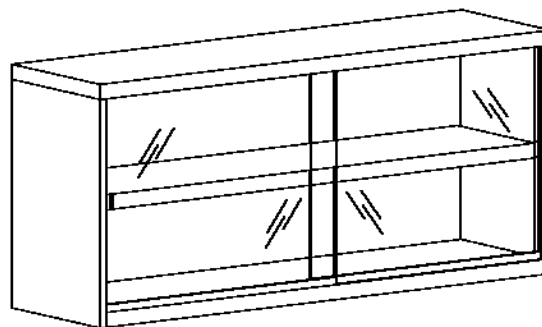

Wandhängeschränke		6
Wandhängeschränke mit Schiebetüren		6/1
Wandhängeschränke mit Glasschiebetüren		6/1
Wandhängeschränke offen		6/1
Wandhängeschränke mit Flügeltüren		6/2
Wandhängeschränke mit Glasflügeltüren		6/2
Verkleidung Wandhängeschränk		6/2
Aufständigung Wandhängeschränk		6/2
Beleuchtung Wandhängeschränk		6/2
Gewürzschütten		6/2
Lichtleisten		6/2
Rückwandverkleidung		6/2

Der Wandhängeschränkkorpus in selbsttragender Bauweise wird 4-seitig geschlossen gefertigt. Die Seitenwände sind doppelwandig mit einem Zwischenboden auf Auflagebolzen 3-fach höhenverstellbar.

Wandhängeschränke gibt es in den Ausführungen: offen, mit Flügeltüren, mit Schiebetüren, mit Glasflügeltüren oder mit Glasschiebetüren.

Auf Wunsch können Wandhängeschränke auch als Tischaufsatzschränk gefertigt werden, hierbei ist eine zusätzliche Schränkrückwand nötig.

Wandhängeschränke

Höhe 600 - 650 mm (bitte angeben)

mit Schiebtüren Typ: WHS