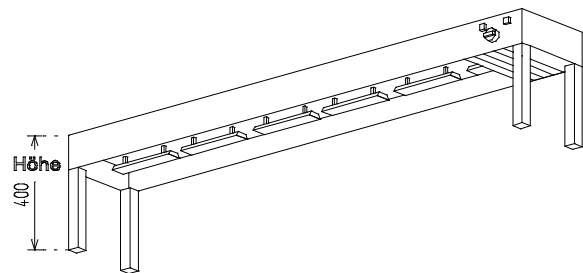

Korbborde/Wärmebrücken

Wandbord für Geschirrkörbe

Länge mm	Typ	Preis €
600	KBW 06	450,-
1100	KBW 11	510,-
1600	KBW 16	570,-
2100	KBW 21	630,-
2600	KBW 26	700,-

Aufsatzbord für Geschirrkörbe

Länge mm	Typ	Preis €
1100	KBA 11	620,-
1600	KBA 16	720,-
2100	KBA 21	820,-
2600	KBA 26	920,-

Wärmebrücke mit Keramikheizkörpern Typ: WBK

Breite mm	Anschlusswert	Tiefe 300mm	Tiefe 400mm
		Preis €	Preis €
800	0,8 kW	541,-	556,-
900	0,8 kW	550,-	567,-
1000	1,2 kW	580,-	598,-
1100	1,2 kW	589,-	608,-
1200	1,2 kW	598,-	619,-
1300	1,6 kW	628,-	650,-
1400	1,6 kW	638,-	660,-
1500	2,0 kW	667,-	691,-
1600	2,0 kW	677,-	702,-
1700	2,0 kW	686,-	713,-
1800	2,4 kW	716,-	744,-
1900	2,4 kW	726,-	755,-
2000	2,4 kW	735,-	765,-

Wärmebrücke mit IR-Halogen Lampe je 350 Watt Typ: WBIR

Breite mm	Anschlusswert	Tiefe 300mm	Tiefe 400mm
		Preis €	Preis €
800	0,7 kW	681,-	697,-
900	0,7 kW	692,-	708,-
1000	0,7 kW	702,-	720,-
1100	1,05 kW	754,-	773,-
1200	1,05 kW	765,-	785,-
1300	1,05 kW	776,-	797,-
1400	1,4 kW	828,-	851,-
1500	1,4 kW	839,-	863,-
1600	1,4 kW	850,-	875,-
1700	1,75 kW	902,-	928,-
1800	1,75 kW	913,-	940,-
1900	1,75 kW	924,-	953,-
2000	2,1 kW	976,-	1.006,-