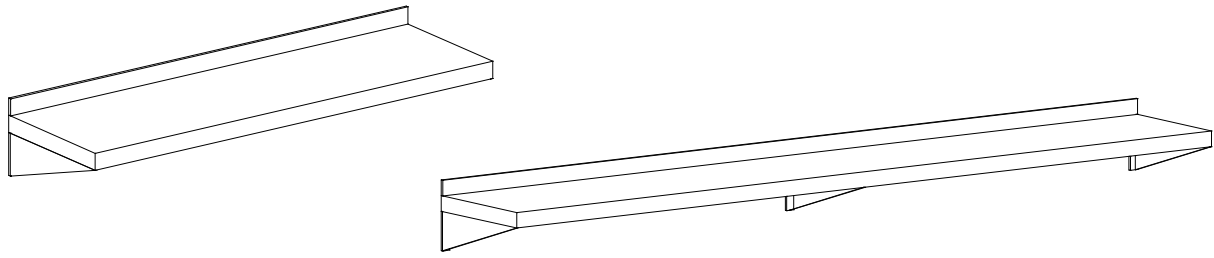

Wandborde mit Konsolen

Typ: WB nicht verstellbar

Länge mm	Tiefe mm				
	200	250	300	350	400
	Preis €	Preis €	Preis €	Preis €	Preis €
400	157,-	167,-	177,-	182,-	192,-
500	160,-	171,-	182,-	186,-	197,-
600	163,-	174,-	186,-	191,-	202,-
700	167,-	178,-	190,-	195,-	207,-
800	170,-	182,-	194,-	200,-	212,-
900	173,-	186,-	198,-	204,-	216,-
1000	176,-	189,-	202,-	209,-	221,-
1100	180,-	193,-	206,-	213,-	226,-
1200	183,-	197,-	210,-	218,-	231,-
1300	186,-	200,-	214,-	222,-	236,-
1400	194,-	210,-	226,-	232,-	248,-
1500	198,-	214,-	230,-	237,-	253,-
1600	201,-	218,-	234,-	241,-	258,-
1700	204,-	221,-	238,-	246,-	263,-
1800	208,-	225,-	242,-	250,-	268,-
1900	211,-	229,-	246,-	255,-	272,-
2000	214,-	232,-	251,-	259,-	277,-
2100	236,-	256,-	277,-	284,-	304,-
2200	239,-	260,-	281,-	289,-	309,-
2300	243,-	264,-	285,-	293,-	314,-
2400	246,-	267,-	289,-	298,-	319,-
2500	249,-	271,-	293,-	302,-	324,-
2600	253,-	275,-	297,-	307,-	329,-
2700	256,-	279,-	301,-	311,-	334,-
2800	267,-	292,-	317,-	327,-	352,-
2900	270,-	296,-	322,-	331,-	357,-
3000	274,-	300,-	326,-	336,-	362,-
Wandborde in massiver Ausführung aus Vierkantrohr					
	83,-	86,-	89,-	92,-	95,-