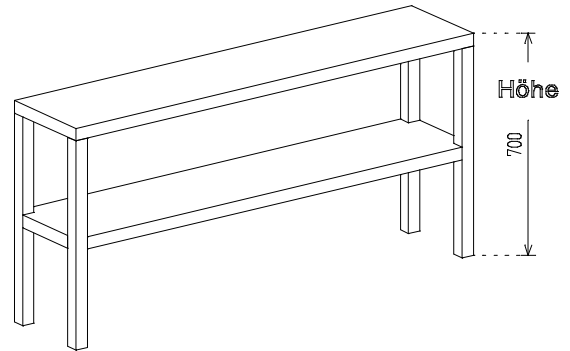

Aufsatzborde

Typ: AB 1-Etagig und 2-Etagig

Breite mm	Anzahl der FüÙe	Tiefe mm							
		300 mm		350 mm		400 mm		450 mm	
		Preis €		Preis €		Preis €		Preis €	
		1-Etagig	2-Etagig	1-Etagig	2-Etagig	1-Etagig	2-Etagig	1-Etagig	2-Etagig
500	4	248,-	405,-	263,-	423,-	279,-	442,-	294,-	461,-
600	4	253,-	412,-	268,-	432,-	284,-	452,-	300,-	471,-
700	4	257,-	420,-	273,-	441,-	289,-	461,-	305,-	481,-
800	4	262,-	428,-	278,-	450,-	295,-	471,-	311,-	492,-
900	4	266,-	436,-	283,-	458,-	300,-	480,-	317,-	502,-
1000	4	271,-	444,-	288,-	467,-	305,-	490,-	323,-	512,-
1100	4	275,-	452,-	293,-	476,-	311,-	499,-	329,-	523,-
1200	4	280,-	460,-	298,-	484,-	316,-	509,-	334,-	533,-
1300	4	284,-	468,-	303,-	493,-	322,-	518,-	340,-	543,-
1400	4	288,-	476,-	308,-	502,-	327,-	528,-	346,-	554,-
1500	4	293,-	484,-	313,-	511,-	332,-	537,-	352,-	564,-
1600	4	297,-	492,-	318,-	519,-	338,-	547,-	358,-	574,-
1700	4	302,-	500,-	322,-	528,-	343,-	556,-	364,-	585,-
1800	4	306,-	508,-	327,-	537,-	348,-	566,-	369,-	595,-
1900	4	311,-	516,-	332,-	546,-	354,-	575,-	375,-	605,-
2000	4	315,-	524,-	337,-	554,-	359,-	585,-	381,-	616,-
2100	4	338,-	550,-	360,-	581,-	383,-	613,-	405,-	644,-
2200	4	342,-	558,-	365,-	590,-	388,-	622,-	411,-	654,-
2300	6	367,-	606,-	391,-	641,-	416,-	676,-	440,-	711,-
2400	6	372,-	614,-	396,-	650,-	421,-	686,-	446,-	721,-
2500	6	376,-	622,-	401,-	659,-	426,-	695,-	452,-	732,-
2600	6	380,-	630,-	406,-	668,-	432,-	705,-	457,-	742,-
2700	6	385,-	638,-	411,-	676,-	437,-	714,-	463,-	752,-
2800	6	389,-	646,-	416,-	685,-	443,-	724,-	469,-	763,-
2900	6	394,-	654,-	421,-	694,-	448,-	733,-	475,-	773,-