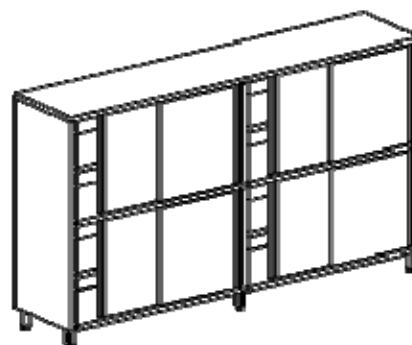

Edelstahl - Hochschränke

mit Schiebetüren einseitig Typ: HSS

Breite	Höhe 1800		Höhe 2000	
	Tiefe 500 mm	Tiefe 600 mm	Tiefe 500 mm	Tiefe 600 mm
1000	1.845 €	1.924 €	1.920 €	2.004 €
1100	1.914 €	1.996 €	1.993 €	2.080 €
1200	1.984 €	2.068 €	2.066 €	2.155 €
1300	2.053 €	2.140 €	2.138 €	2.231 €
1400	2.122 €	2.212 €	2.211 €	2.306 €
1500	2.191 €	2.283 €	2.284 €	2.382 €
1600	2.260 €	2.355 €	2.357 €	2.457 €
1700	2.329 €	2.427 €	2.430 €	2.533 €
1800	2.398 €	2.499 €	2.502 €	2.608 €
1900	2.467 €	2.571 €	2.575 €	2.684 €
2000	2.537 €	2.643 €	2.648 €	2.759 €
2100	2.634 €	2.743 €	2.749 €	2.864 €
2200	2.703 €	2.815 €	2.822 €	2.939 €
2300	2.898 €	3.034 €	3.035 €	3.179 €
2400	2.967 €	3.106 €	3.108 €	3.255 €
2500	3.036 €	3.178 €	3.180 €	3.330 €
2600	3.105 €	3.250 €	3.253 €	3.406 €
2700	3.174 €	3.322 €	3.326 €	3.481 €
2800	3.244 €	3.393 €	3.399 €	3.557 €
2900	3.313 €	3.465 €	3.472 €	3.632 €
3000	3.382 €	3.537 €	3.544 €	3.708 €

Ab einer Länge von 2300mm ist der Schrankraum 2-teilig

mit Schiebetüren beidseitig Typ: HSSB

Breite	Höhe 1800		Höhe 2000	
	Tiefe 500 mm	Tiefe 600 mm	Tiefe 500 mm	Tiefe 600 mm
1000	1.946 €	2.025 €	2.032 €	2.116 €
1100	2.025 €	2.107 €	2.116 €	2.203 €
1200	2.104 €	2.189 €	2.199 €	2.289 €
1300	2.183 €	2.270 €	2.283 €	2.375 €
1400	2.262 €	2.352 €	2.367 €	2.462 €
1500	2.341 €	2.434 €	2.450 €	2.548 €
1600	2.420 €	2.515 €	2.534 €	2.634 €
1700	2.499 €	2.597 €	2.617 €	2.720 €
1800	2.578 €	2.679 €	2.701 €	2.807 €
1900	2.657 €	2.761 €	2.784 €	2.893 €
2000	2.736 €	2.842 €	2.868 €	2.979 €
2100	2.844 €	2.953 €	2.980 €	3.094 €
2200	2.923 €	3.035 €	3.064 €	3.180 €
2300	3.127 €	3.264 €	3.287 €	3.431 €
2400	3.206 €	3.345 €	3.371 €	3.518 €
2500	3.285 €	3.427 €	3.454 €	3.604 €
2600	3.364 €	3.509 €	3.538 €	3.690 €
2700	3.443 €	3.591 €	3.621 €	3.777 €
2800	3.522 €	3.672 €	3.705 €	3.863 €
2900	3.601 €	3.754 €	3.788 €	3.949 €
3000	3.680 €	3.836 €	3.872 €	4.035 €